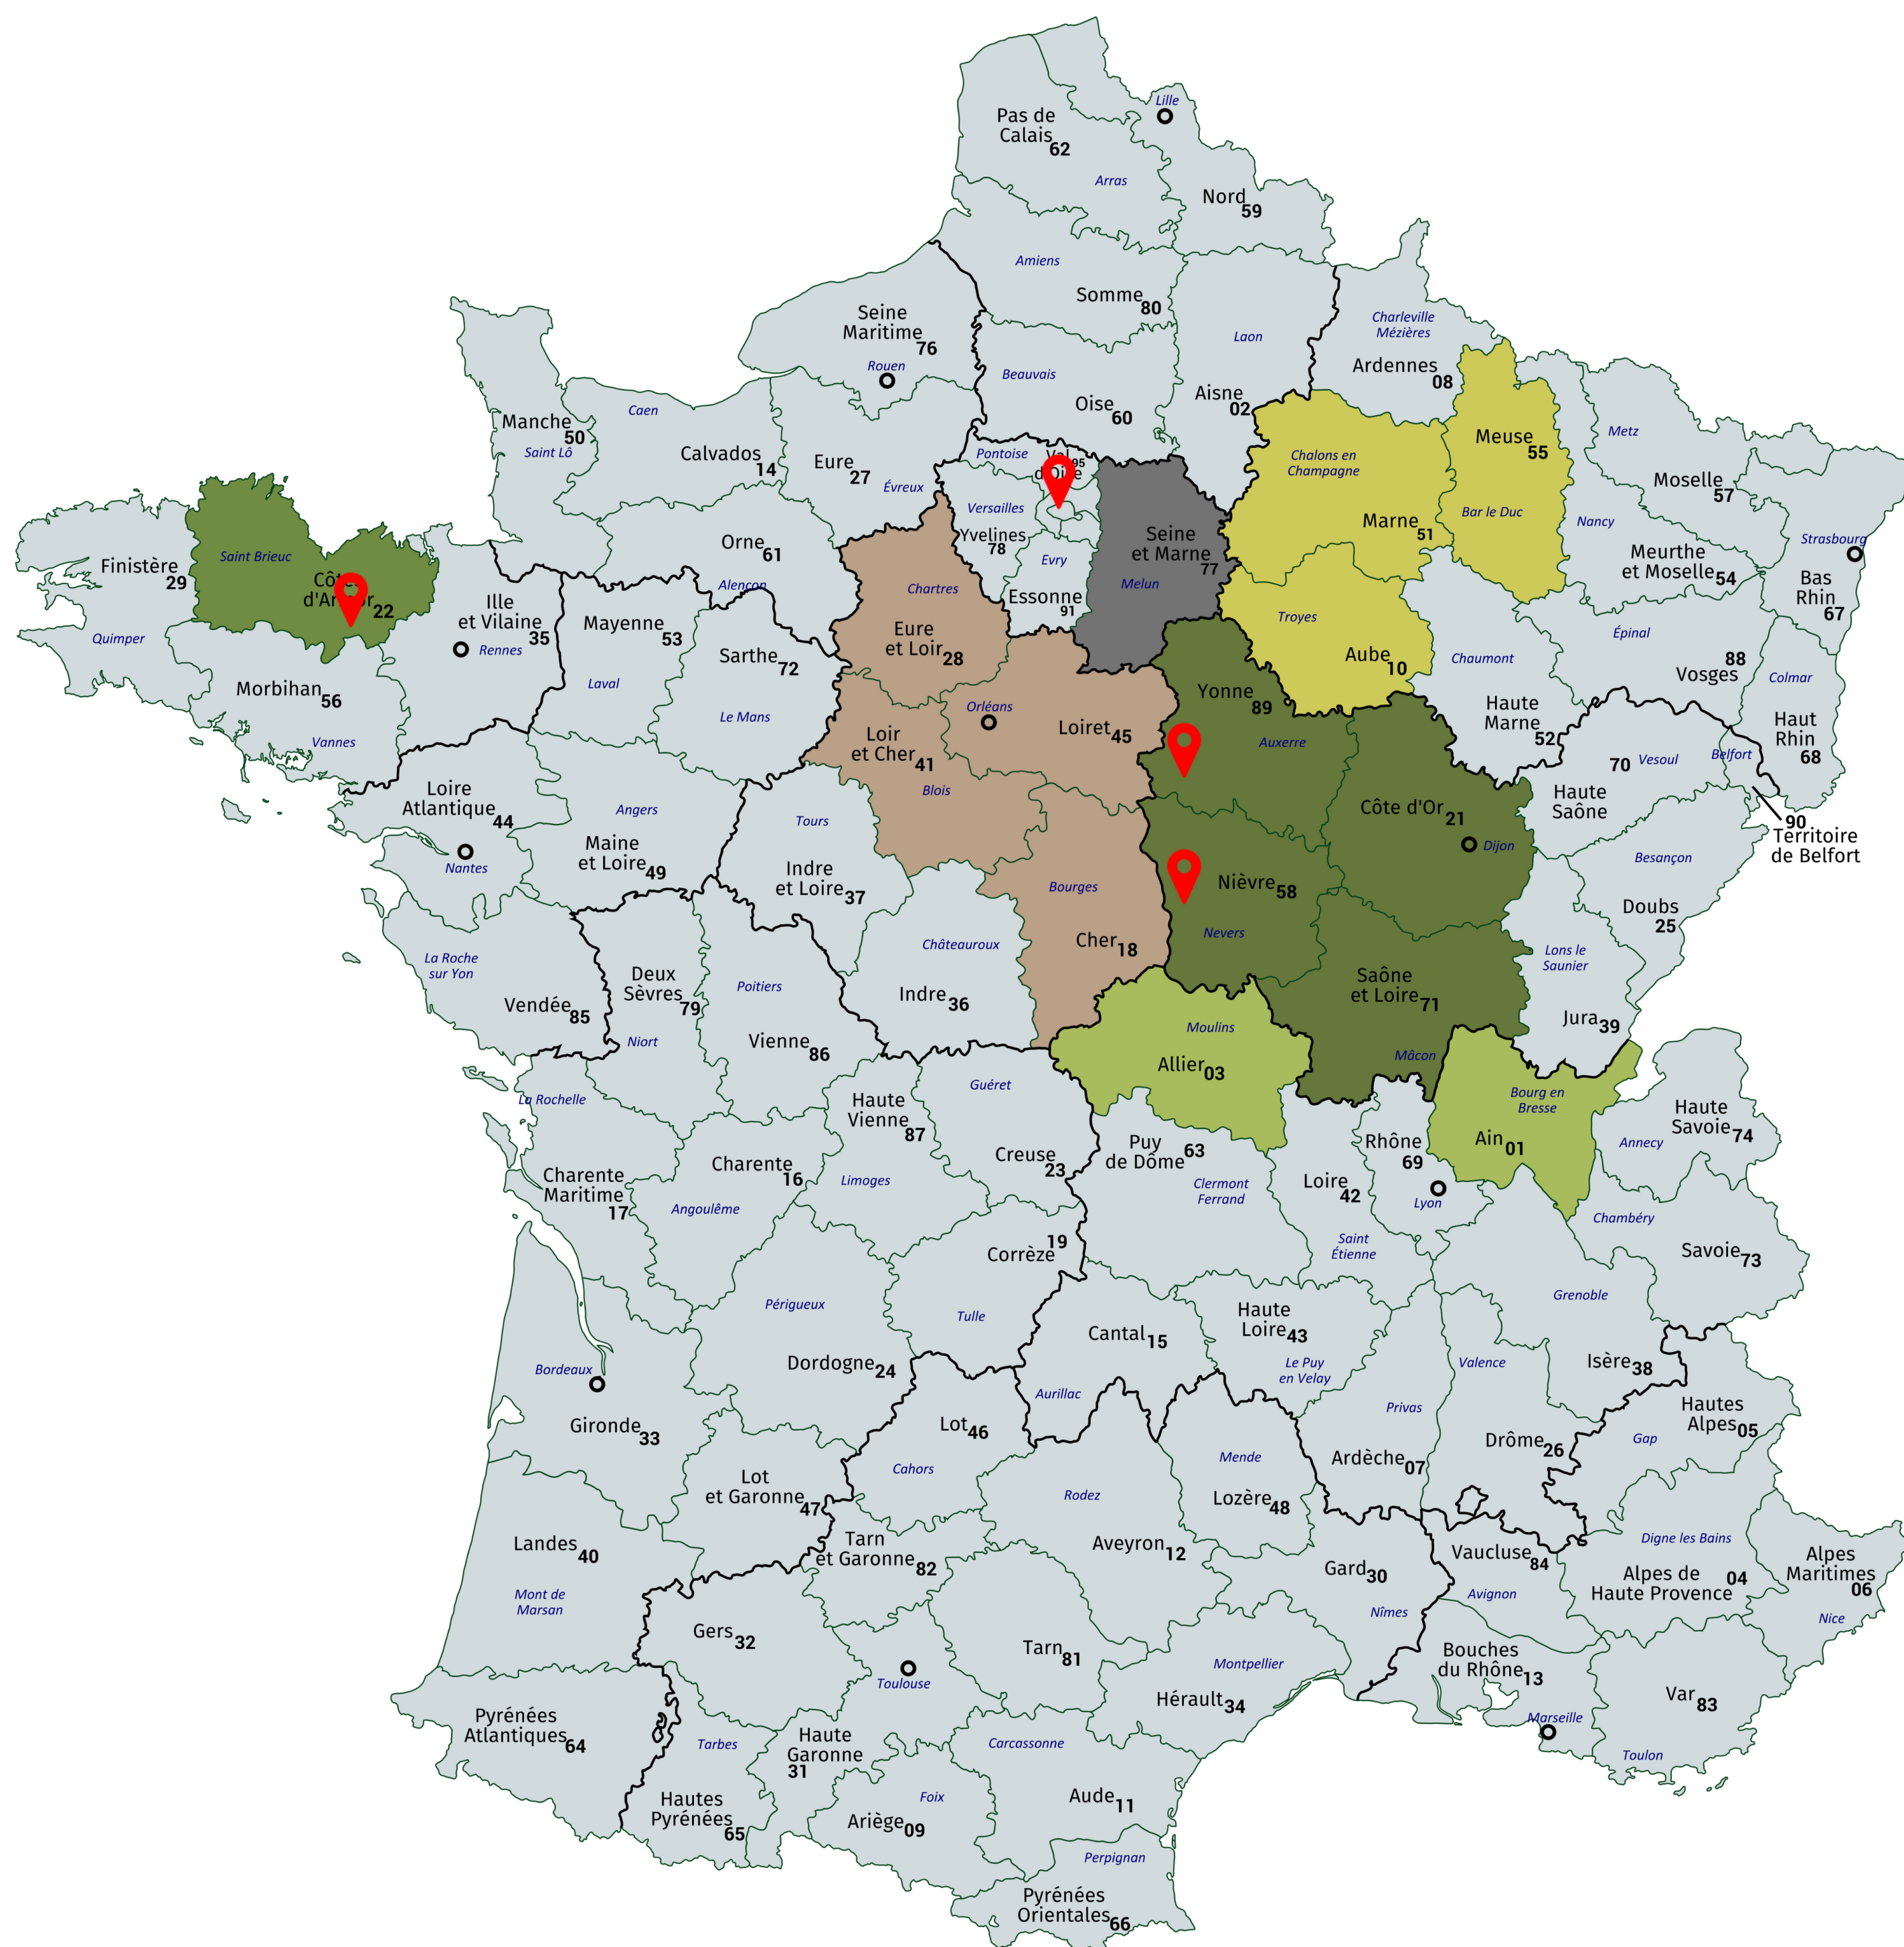

26 000 HECTARES EN GESTION EN FRANCE

- 18 150 ha : Bourgogne Franche-Comté
- 3 300 ha : Centre Val de Loire
- 2 300 ha : Bretagne
- 830 ha : Grand-Est
- 371 ha : Auvergne Rhône-Alpes
- 60 ha : Ile de France